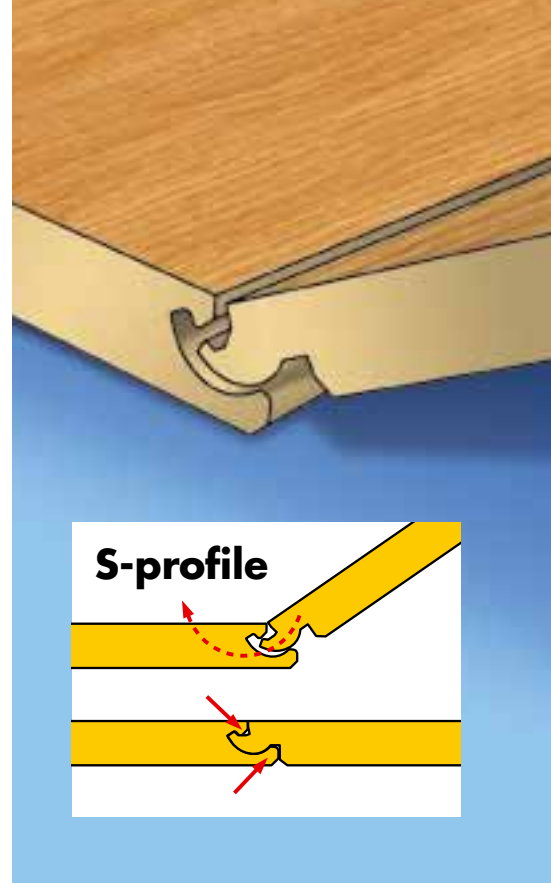

FAVORITE

Puur gebruiksgemak

Met het Security Double Lock-profiel (S-profiel) is Favorite makkelijk en zonder gereedschap te leggen. De verbinding wordt aan de boven- én onderzijde van de tand vergrendeld. Na het leggen van de vloer blijven de panelen 'strak' bij elkaar.

Thuis zijn deze vloeren bijzonder geschikt voor licht tot intensief belopen ruimtes. Favorite is eveneens toepasbaar voor licht commercieel gebruik.

Montage facile

Avec le système "Security Double Lock Profile" (S-Profile) le revêtement peut être fixé plus rapidement, plus facilement et sans matériel de pose. Grâce à l'inclinaison du profil et parce que le joint est fermé au dessus et en dessous de la rainure, les lames sont, une fois emboîtées, parfaitement maintenues ensemble.

Cette gamme convient parfaitement pour toutes les surfaces à passage léger jusqu'à intensif et peut également être posée dans les surfaces commerciales à léger passage.

Afmetingen / Dimensions: 1299 x 190 x 7 mm
Pakhoud / Contenu par paquet: 9 ex. = 2,22 m²

Voor intensief huishoudelijk en licht commercieel gebruik.
Utilisation domestique intensive et commerciale légère.

Oppervlak met voelbare houtstructuur.
Surface avec une structure de bois.

Voor huishoudelijk gebruik volgens de garantievoorwaarden.
Dans le cas d'une utilisation domestique, en accord avec les conditions de garantie.

Antistatisch.
Antistatique.

Slijt- en drukbestendig.
Résistant à l'usure et à la pression.

UV-lichtbestendig.
Résistant aux UV.

Bestand tegen vlekken en huishoudchemicaliën.
Résistant aux taches et produits chimiques domestiques.

Opnieuw te leggen en uitwisselbaar.
Peut être réinstallé ou déplacé.

Brandwerend (DIN 4102).
Résistant au feu (DIN 4102)

Geschikt voor zachte wielletjes.
Utilisation de roulettes souples possible.

Geschikt voor vloerverwarming.
Compatible aux chauffages par le sol.